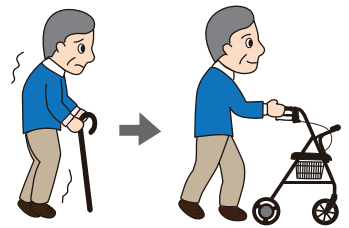

新しくなったハッピー “抑速ブレーキ2” で安心・快適

歩行車に追い付せずに『転倒！』の不安を感じていたら・・・

■ こんな方にオススメ

■ 歩行が安定しにくい方に
パーキンソン病の方などもしっかりと体重をかけられ、自動的に抑速ブレーキが作動しますので、姿勢が良くなることのお声をいただいております。

■ ハンドブレーキに苦勞される方に
握力が弱くハンドブレーキがおっくうで、歩行車での外出を諦めざるを得なかった方にもお使いいただけます。

■ 急加速時のみ作動する抑速ブレーキで安全な歩行を ■

安心・快適な自動ブレーキ構造

通常歩行時の速度ではブレーキはかかりません。急加速時にのみ抑速ブレーキが作動し速度が上がりすぎるのを抑えます。

ブレーキ力の設定が簡単

ご利用者様の歩行能力や住環境に合わせてブレーキ力を4段階に設定できます。六角レンチ1本で簡単にできます。

抑速ブレーキの再調整が不要

抑速ブレーキはブレーキ部品を車輪に内蔵しているため、ブレーキによるゴムタイヤの摩耗がなくブレーキ力を調整しなおす必要がありません。従来のような左右のブレーキ力の同調も不要です。

高い耐久性・耐摩耗性

抑速ブレーキの部品は耐久性・耐摩耗性が高く、交換時にも一部のパーツで済むため、維持費・メンテナンス費が抑えられます。

■ 坂道でお困りの方に

ハッピー“抑速ブレーキ”は体重をしっかりとかけても自動的に抑速ブレーキが作動して加速を抑えます。

NEW

同時発売

貸与

介護保険
適用

ハッピーⅡNB 抑速ブレーキ2

TAIS 00110-000140

108,350円 (税込) 98,500円 (税別)

ハッピーⅡトール抑速ブレーキ2

TAIS 00110-000142

108,350円 (税込) 98,500円 (税別)

ハッピーミニ抑速ブレーキ2

TAIS 00110-000141

106,150円 (税込) 96,500円 (税別)

ハッピーミニトール抑速ブレーキ2

TAIS 00110-000143

106,150円 (税込) 96,500円 (税別)