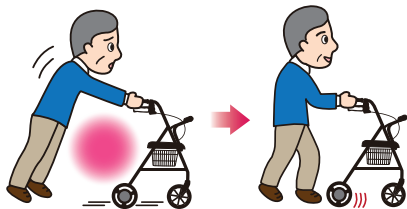

パープルメタリック

72～81cm  
(5段階)

ミルクティーベージュ

**抑速ブレーキ**  
(タイヤの急加速を抑える機能)

下り坂で歩行車のスピードに追いつけない時でも、後輪の抑速ブレーキが歩行車の速度を自動で抑え、転倒する危険を回避します。

急加速時に**自動ブレーキ**

バスケットを外して  
ストラップを引くだけで  
簡単に折りたためます。

39.5cm