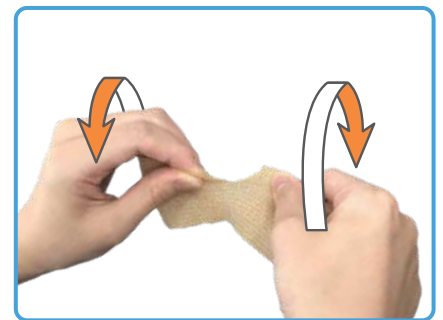

# タケトラ® ピタッとタイ®

さまざまな固定やテーピングにも  
使い方いろいろ、便利な自着性包帯

- 自着性包帯  
包帯どうしがピタッとくっつくため  
巻き終わりのテープ留めいらす
- 巻きやすい  
肌や髪の毛につかないため巻きやすく  
巻き直しも簡単
- ラテックスフリー  
ラテックスアレルギーの心配がなく、  
肌にやさしい

カラー：ベージュ

伸縮性があるので関節部のサポートに

ガーゼ等の様々な固定に

ハンドカットも可能。はさみで  
カットする手間が省けて便利