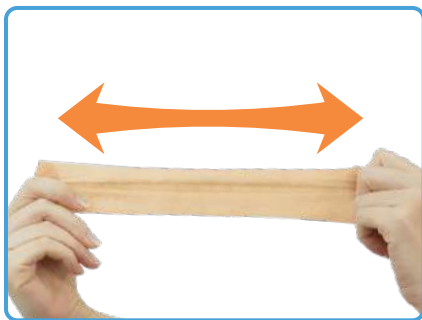

# タケトラ® ピタッとタイ®

さまざまな固定やテーピングにも  
使い方いろいろ、便利な自着性包帯

- 自着性包帯  
包帯どうしがピタッとくっつくため  
巻き終わりのテープ留めいらす
- 巻きやすい  
肌や髪の毛につかないため巻きやすく  
巻き直しも簡単
- ラテックスフリー  
ラテックスアレルギーの心配がなく、  
肌にやさしい

カラー：ベージュ

伸縮性があるので関節部のサポートに

ガーゼ等の様々な固定に

ハンドカットも可能。はさみで  
カットする手間が省けて便利