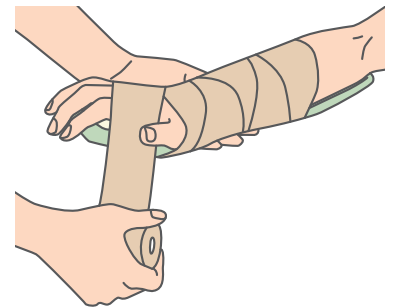

2.5cm 幅

10巻入

5.0cm 幅

6巻入

使用用途例

ガーゼやパッドの固定に

テーピングとして

シーネの固定に

外反母趾の保存療法として

中足骨の締め付けが横アーチをサポートし、足指を開かせ補正

止血バンドとして

使い捨てで衛生的

株式会社 **竹虎**®

<https://www.taketora-web.com/>

【メディカル事業部】

東日本 〒231-0011 神奈川県横浜市中区太田町2-23 横浜メディア・ビジネスセンター 8F
TEL. 045 (680) 0308 (代) FAX. 045 (680) 0312