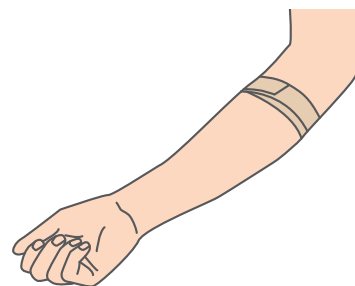

止血バンドとして

使い捨てで衛生的

株式会社 **竹虎**®

<https://www.taketora-web.com/>

【メディカル事業部】

東日本 〒231-0011 神奈川県横浜市中区太田町2-23 横浜メディア・ビジネスセンター 8F
TEL. 045 (680) 0308 (代) FAX. 045 (680) 0312

西日本 〒564-0052 大阪府吹田市広芝町10-35 江坂南口第二ビル 5F
TEL. 06 (6386) 7217 (代) FAX. 06 (7175) 7101

取扱店