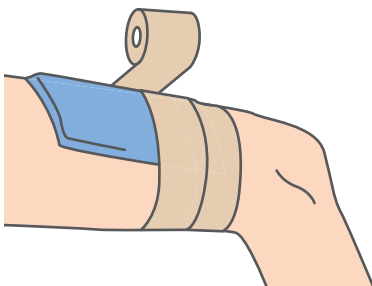

2.5cm 幅

10巻入

5.0cm 幅

6巻入

使用用途例

ガーゼやパッドの固定に

テーピングとして

シーネの固定に

外反母趾の保存療法として

中足骨の締め付けが横アーチをサポートし、足指を開かせ補正

止血バンドとして

使い捨てで衛生的

株式会社 **竹虎**®

<https://www.taketora-web.com/>

【メディカル事業部】

東日本 〒231-0011 神奈川県横浜市中区太田町2-23 横浜メディア・ビジネスセンター 8F
TEL. 045 (680) 0308 (代) FAX. 045 (680) 0312