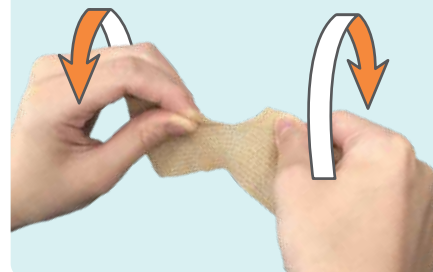

タケトラ® ピタッとタイ®

カラー：ベージュ

自着性包帯

包帯どうしがピタッとくっつくため
巻き終わりのテープ留めいらず

巻きやすい

肌や髪の毛につかないため巻きやすく
巻き直しも簡単

ラテックスフリー

ラテックスアレルギーの心配がなく、
肌にやさしい

【主な素材】ポリプロピレン不織布、ポリウレタン

● 特長

選べる2サイズ

2.5cm 幅

例) 指

5.0cm 幅

例) 手首

伸縮性があるので
関節部のサポートに

ガーゼ等の様々な
固定に

ハンドカットも可能

はさみでカットする手間が
省けて便利

規格

タケトラ®ピタッとタイ

※この商品のメーカー出荷はケース単位です

| 商品番号 | 規格 | 販売単位 | 定価 | JAN CODE | ケース単位 |
|--------|---------------------------|------|------|---------------|-------|
| 021507 | 2.5cm 幅 2.5cm× 約 4.5m(伸長) | 1巻 | オープン | 4958995215076 | 10巻 |
| 021508 | 5.0cm 幅 5.0cm× 約 4.5m(伸長) | 1巻 | オープン | 4958995215083 | 6巻 |