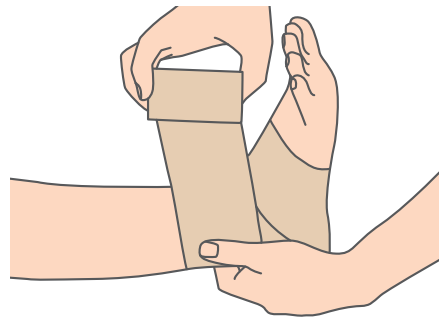

2.5cm 幅

10巻入

5.0cm 幅

6巻入

使用用途例

ガーゼやパッドの固定に

テーピングとして

シーネの固定に