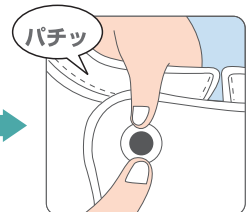

〈閉じ方〉
ホックを合わせ、ホック回りの金具部分を軽く押ししてください。再びパチッという音がしてホックが閉じます。