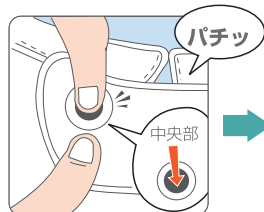

ピンク

甲側がメッシュ地になったタイプ。夏場など、より通気性を求められる場合に最適です。

2枚入 M 9,130円(税込) L 9,680円(税込)
8,300円(税別) 8,800円(税別)

素材:[表地]綿100% [裏地]ポリエステル65%・綿35%
[縁取り・ベルト・メッシュ]ポリエステル100%

カラー:グリーン・ブルー・ピンク

ご本人では開けにくいアイデアホックを採用

アイデアホックとは、ご本人では外しにくい特殊な構造のホックです。シンプルで自然な外観で見た目も違和感なく安心してご使用いただけます。