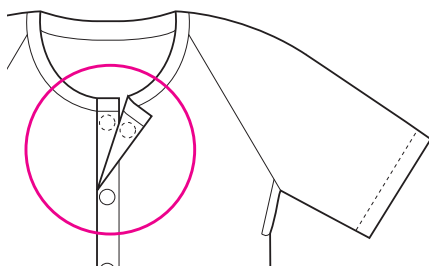

肌着

ソフラ肌着ライト

ワンタッチで簡単開閉 着脱のしやすいデザイン

抗菌

- 寝返りをしても縫い目が肌にあたりにくい
- 両わきの下に便利な検温用スリット入
- 肌ざわりの良い綿100%

ラグラン袖で
着脱しやすい

前部分が面ファスナーになっているので着脱が簡単

七分袖

半袖

規格

・男女兼用

オープン価格

商品番号	規格	男性(胸囲)	女性(バスト)	販売単位	JAN CODE	ケース単位
104152	七分袖 S	80cm ~ 88cm	79cm ~ 87cm	1枚	4958995841527	10枚
104153	七分袖 M	88cm ~ 96cm	86cm ~ 94cm	1枚	4958995841534	10枚
104154	七分袖 L	96cm ~ 104cm	93cm ~ 101cm	1枚	4958995841541	10枚
104155	七分袖 LL	104cm ~ 112cm	101cm ~ 109cm	1枚	4958995841558	10枚
104172	半袖 S	80cm ~ 88cm	79cm ~ 87cm	1枚	4958995841725	10枚
104173	半袖 M	88cm ~ 96cm	86cm ~ 94cm	1枚	4958995841732	10枚
104174	半袖 L	96cm ~ 104cm	93cm ~ 101cm	1枚	4958995841749	10枚
104175	半袖 LL	104cm ~ 112cm	101cm ~ 109cm	1枚	4958995841756	10枚