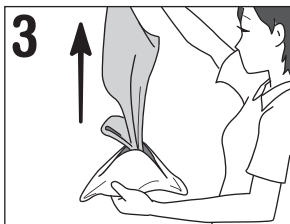

フェルラック® No.50 (アイソレーションガウン)

装着方法

次のような装着手順をとれば、袋から取り出しやすく、素早く着ることができます。
さらに、ガウンの前面に触れずに展開できます。

袋からの取り出し方

1 袋のミシン目を開きます。

2 開いたミシン目から首ヒモを取り出します。

3 ゆっくり引き出します。

4 取り出し完了です。

装着方法

1 首ヒモを持ったまま、片方の手を入れ、袖口まで通します。

2 袖を通した手に首ヒモを持ち替え、もう片方の手を入れます。

3 首と腰のヒモをしっかりと結びます。

4 装着完了です。

商品番号	種類	規格	単位
076430	フリー	カラー／ブルー 50枚入	1箱
076432		カラー／イエロー 50枚入	1箱

■ご注意

※本品は、殺菌灯ロッカー等の強い紫外線が当たる場所での使用・保管は避けて下さい。
※高温多湿・水滴のある場所での保管は避けて下さい。
※使用は一度限りとし、再使用は避けて下さい。