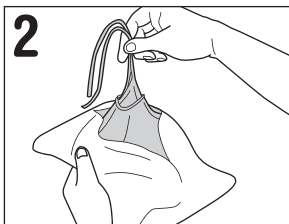

フェルラック® No.50 (アイソレーションガウン)

装着方法

次のような装着手順をとれば、袋から取り出しやすく、素早く着ることができます。
さらに、ガウンの前面に触れずに展開できます。

袋からの取り出し方

1 袋のミシン目を開きます。

2 開いたミシン目から首ヒモを取り出します。

3 ゆっくり引き出します。

4 取り出し完了です。

装着方法

1 首ヒモを持ったまま、片方の手を入れ、袖口まで通します。

2 袖を通した手に首ヒモを持ち替え、もう片方の手を入れます。

3 首と腰のヒモをしっかりと結びます。

4 装着完了です。

商品番号	種類	規格	単位
076430	フリー	カラー／ブルー 50枚入	1箱
076432		カラー／イエロー 50枚入	1箱

■ご注意

※本品は、殺菌灯ロッカー等の強い紫外線が当たる場所での使用・保管は避けて下さい。
※高温多湿・水滴のある場所での保管は避けて下さい。
※使用は一度限りとし、再使用は避けて下さい。