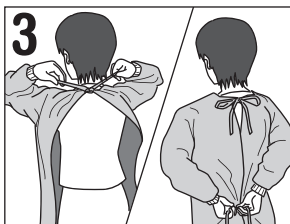

フェルラック® No.50 (アイソレーションガウン)

装着方法

次のような装着手順をとれば、袋から取り出しやすく、素早く着ることができます。
さらに、ガウンの前面に触れずに展開できます。

袋からの取り出し方

1 袋のミシン目を開きます。

2 開いたミシン目から首ヒモを取り出します。

3 ゆっくり引き出します。

4 取り出し完了です。

装着方法

1 首ヒモを持ったまま、片方の手を入れ、袖口まで通します。

2 袖を通した手に首ヒモを持ち替え、もう片方の手を入れます。

3 首と腰のヒモをしっかりと結びます。

4 装着完了です。

商品番号	種類	規格	単位
076430	フリー	カラー／ブルー 50枚入	1箱
076432		カラー／イエロー 50枚入	1箱

■ご注意

※本品は、殺菌灯ロッカー等の強い紫外線が当たる場所での使用・保管は避けて下さい。
※高温多湿・水滴のある場所での保管は避けて下さい。
※使用は一度限りとし、再使用は避けて下さい。