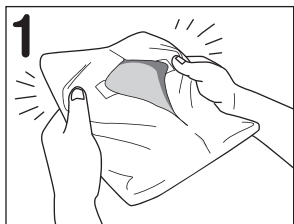

フェルラック® No.50 (アイソレーションガウン)

装着方法

次のような装着手順をとれば、袋から取り出しやすく、素早く着ることができます。
さらに、ガウンの前面に触れずに展開できます。

袋からの取り出し方

1 袋のミシン目を開きます。

2 開いたミシン目から首ヒモを取り出します。

3 ゆっくり引き出します。

4 取り出し完了です。

装着方法

1 首ヒモを持ったまま、片方の手を入れ、袖口まで通します。

2 袖を通した手に首ヒモを持ち替え、もう片方の手を入れます。

3 首と腰のヒモをしっかりと結びます。

4 装着完了です。

商品番号	種類	規格	単位
076430	フリー	カラー／ブルー 50枚入	1箱
076432		カラー／イエロー 50枚入	1箱

■ご注意

※本品は、殺菌灯ロッカー等の強い紫外線が当たる場所での使用・保管は避けて下さい。
※高温多湿・水滴のある場所での保管は避けて下さい。
※使用は一度限りとし、再使用は避けて下さい。