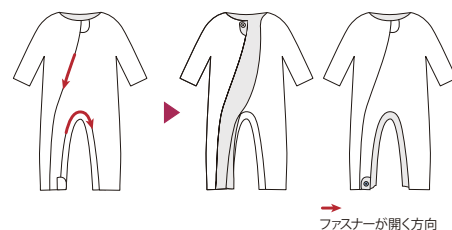

# 竹虎® 介護ねまき

さまざまな症状の方に対応した介護ねまき  
首元から右足首にかけて開き、股部分も開閉可能

8,580円 (税込)  
7,800円 (税別)

グリーン

ブルー

- こんな症状の方に。
  - 認知症のさまざまな症状
  - 自傷行為
  - 抜管行為

どなたが着ても違和感のないデザインとカラー。

アイデアホックが布で覆われていて表から見えない設計。

洗濯、乾燥に強い生地。

ファスナーが開く方向

サイズ	M	L
身長	150~165cm	160~175cm
胸囲	88~96cm	96~104cm
ヒップ	87~95cm	92~100cm
素材	ポリエステル65%・綿35%	

※竹虎介護ねまきは、おむつ・おむつカバーを使用して着用することを想定しています。

### アイデアホックとは…

ご本人では取り外しにくい特殊な構造のホック。シンプルで自然な外観で見た目には普通のボタンと違和感のないデザインです。認知症のさまざまな症状や自傷行為や抜管行為を防ぎます。

■外し方  
オスホックの裏側に指を添え、あまふたの下のメスホックの上に親指を入れ込み、爪を立てるようにして中央部を押してください。「パチッ」と音が出て外れます。

■閉じ方  
あまふたの上からメスホックのフチを両手で「パチッ」と音がするまで押します。