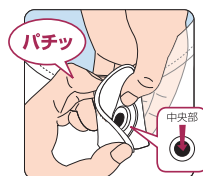

洗濯、乾燥に強い生地。

ファスナーが開く方向

サイズ	M	L
身長	150~165cm	160~175cm
胸囲	88~96cm	96~104cm
ヒップ	87~95cm	92~100cm
素材	ポリエステル65%・綿35%	

※竹虎介護ねまきは、おむつ・おむつカバーを使用して着用することを想定しています。

## ご本人では開けにくいアイデアホックを採用

### アイデアホックとは…

ご本人では取り外しにくい特殊な構造のホック。シンプルで自然な外観で見た目には普通のボタンと違和感のないデザインです。認知症のさまざまな症状や自傷行為や抜管行為を防ぎます。

■外し方  
オスホックの裏側に指を添え、あまふたの下のメスホックの上に親指を入れ込み、爪を立てるようにして中央部を押してください。「パチッ」と音が出て外れます。

■閉じ方  
あまふたの上からメスホックのフチを両手で「パチッ」と音がするまで押します。